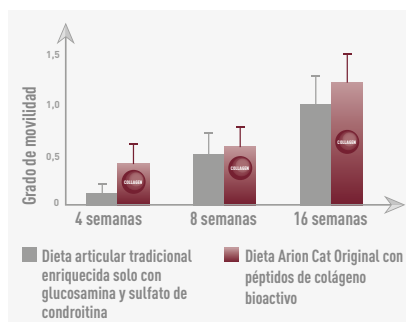

LARGE 32/19

ENRIQUECIDO CON PÉPTIDOS BIOACTIVOS DE COLÁGENO HIDROLIZADO

Arion Original Large 32/19 se ha desarrollado especialmente para gatos de razas grandes, con una partícula de gran tamaño adaptada a las grandes mandíbulas de estos gatos. Todos conocemos que la taurina es un aminoácido esencial para todos los gatos, y su generosa suplementación es fundamental en estos grandes animales. Actúa en diferentes funciones metabólicas, siendo especialmente importante en el sistema cardiovascular y la visión. Su deficiencia compromete seriamente la salud del gato, por lo que es esencial cubrir sobradamente las necesidades nutricionales. **Arion Original Large 32/19** está especialmente enriquecido con taurina para garantizar la salud general del gato y mantener su corazón fuerte.

Arion Original Large 32/19 también estimula el sistema inmunitario y cuida especialmente las articulaciones de estos grandes gatos. Su tamaño y peso implica un mayor estrés articular que en gatos de talla normal. Para evitar los efectos de este mayor peso en las superficies articulares, aporta una combinación de condroprotectores que favorecen la movilidad.

Arion Original Large 32/19 está enriquecido con péptidos bioactivos de colágeno hidrolizado, los cuales estimulan la regeneración del cartílago y los proteoglicanos en la articulación. Diferentes estudios han demostrado la efectividad de estos componentes en la salud articular.

Un nivel energético adecuado y la adición de antioxidantes naturales potencia el sistema inmune y protege a tu gato durante su actividad cotidiana al aire libre. El elevado aporte de ácidos grasos omega3 contribuye a conseguir un pelo sano y brillante.