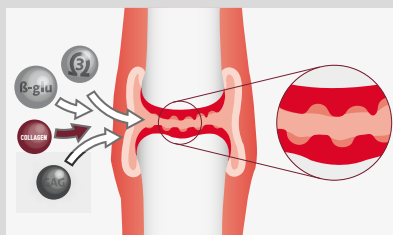

## ENRIQUECIDO CON PÉPTIDOS BIOACTIVOS DE COLÁGENO HIDROLIZADO

**Arion Original Large 32/19** se ha desarrollado especialmente para gatos de razas grandes, con una partícula de gran tamaño adaptada a las grandes mandíbulas de estos gatos. Todos conocemos que la taurina es un aminoácido esencial para todos los gatos, y su generosa suplementación es fundamental en estos grandes animales. Actúa en diferentes funciones metabólicas, siendo especialmente importante en el sistema cardiovascular y la visión. Su deficiencia compromete seriamente la salud del gato, por lo que es esencial cubrir sobradamente las necesidades nutricionales. **Arion Original Large 32/19** está especialmente enriquecido con taurina para garantizar la salud general del gato y mantener su corazón fuerte.

**Arion Original Large 32/19** también estimula el sistema inmunitario y cuida especialmente las articulaciones de estos grandes gatos. Su tamaño y peso implica un mayor estrés articular que en gatos de talla normal. Para evitar los efectos de este mayor peso en las superficies articulares, aporta una combinación de condroprotectores que favorecen la movilidad.

**Arion Original Large 32/19** está enriquecido con péptidos bioactivos de colágeno hidrolizado, los cuales estimulan la regeneración del cartílago y los proteoglicanos en la articulación. Diferentes estudios han demostrado la efectividad de estos componentes en la salud articular.